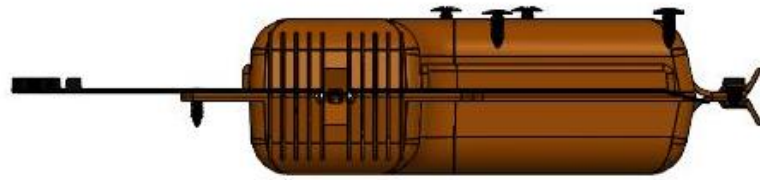

PROTECTOR GRAPA DE AMARRE CO CODIGO: FA-AM-36-CO

Pieza de protección de material de caucho termoplástico (TPE) para apoyos eléctricos en cadenas de amarre. Espesor 2,5mm y aislamiento 36KV. Suministrado en cajas de 16Ud. Peso por unidad de 485gr.

INFORMACIÓN TÉCNICA DE MATERIAL Y FORRO

Ensayo	Método	Resultado
DENSIDAD	ISO 1183	
DUREZA	ISO 868	
RESISTENCIA A LA TRACCION	UNE-EN 60811-501	
ALARGAMIENTO HASTA LA ROTURA	UNE-EN 60811-501	
RESISTENCIA AL DESGARRO	UNE-HD 605	
INFLAMABILIDAD	UNE-EN 60695-2-11	
RESISTENCIA AL FUEGO	UNE-EN 60695-2-10	
RIGIDEZ DIELECTRICA	EN 60243-1	
ENVEJECIMIENTO CLIMATICO	UNE 211605	
RESISTENCIA AL OZONO	UNE-EN 60811-403	
ENSAYO MECANICO A BAJA TEMPERATURA	EA 0058	
ENSAYO MECANICO DEL FORRO	EA 0058	
ENSAYO DIELECTRICO Y MEDIDA DE LA CORRIENTE DE FUGA	EA 0058	

Forros y Accesorios para
Apoyos Eléctricos, SL

*VIERTE AGUAS (EVITA ACUMULACION DE AGUA)
HUECOS DE VAPORIZACION DE LA HUMEDAD QUE EVITA CONDENSACIONES
DURABILIDAD ESTIMADA 20 AÑOS.
MATERIAL DERIVADO DEL POLIETILENO (TPE).
MATERIAL CON PROTECCION FRENTE A LA RADIACIÓN ULTRAVIOLETA
MATERIAL CLASIFICADO COMO IGNIFUGO V0 DE ACUERDO CON UL-94.
MATERIAL 100% RECICLABLE.
SUMINISTRO PRE-ENSAMBLADO.
GRABACION DE FECHA INTERNA Y EXTERNA.
EXTENSION PARA AMARRE DEL TUBO AISLANTE*

ESQUEMA PROTECTOR GRAPA DE AMARRE CO
CODIGO: FA-AM-36-CO

SECCIÓN A-A
ESCALA 1:2

VENTAJAS:

- **VIERTE AGUAS (EVITA ACUMULACION DE AGUA).**
- **VAPORIZACION DE LA HUMEDAD.**
- **EVITA CONDENSACIONES.**
- **DURABILIDAD ESTIMADA 20 AÑOS.**
- **MATERIAL DERIVADO DEL POLIETILENO. (TPE).**
- **MATERIAL CON PROTECCION ANTI-UV.**
- **MATERIAL CLASIFICADO COMO IGNIFUGO V0 DE ACUERDO CON UL-94.**
- **MATERIAL 100% RECICLABLE.**
- **SUMINISTRO PREENSAMBLADO.**
- **GRABACION DE FECHADO INTERNA Y EXTERNA.**
- **EXTENSION PARA AMARRE DEL TUBO AISLANTE.**