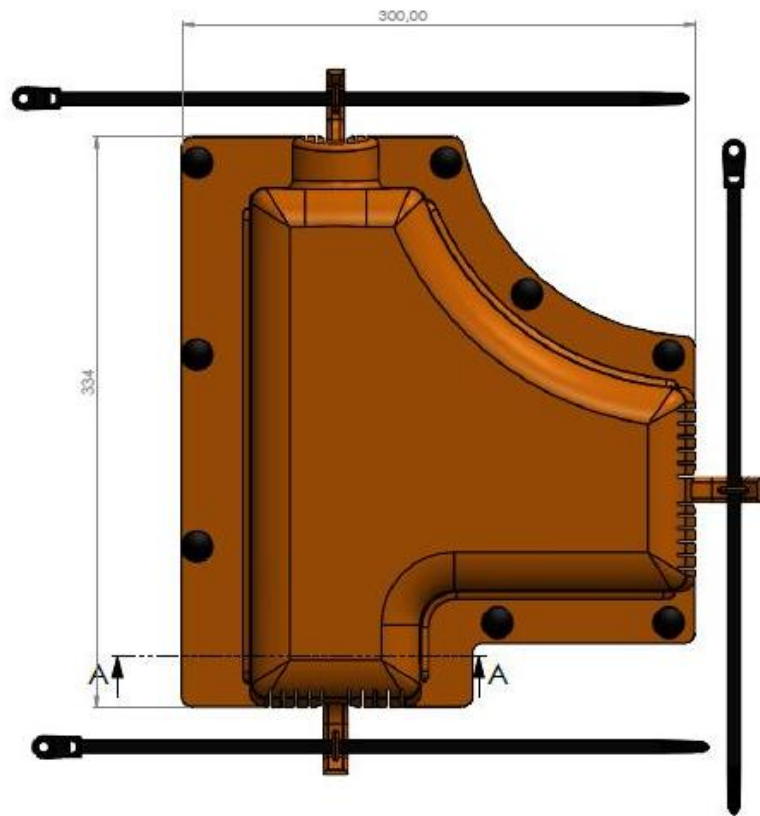

PROTECTOR GRAPA DE AMARRE CO CODIGO: FA-AM-36-CO

Pieza de protección de material de caucho termoplástico (TPE) para apoyos eléctricos en cadenas de amarre. Espesor 2,5mm y aislamiento 36KV. Suministrado en cajas de 16Ud. Peso por unidad de 485gr.

INFORMACIÓN TÉCNICA DE MATERIAL Y FORRO

Ensayo	Método	Resultado
DENSIDAD	ISO 1183	
DUREZA	ISO 868	
RESISTENCIA A LA TRACCION	UNE-EN 60811-501	
ALARGAMIENTO HASTA LA ROTURA	UNE-EN 60811-501	
RESISTENCIA AL DESGARRO	UNE-HD 605	
INFLAMABILIDAD	UNE-EN 60695-2-11	
RESISTENCIA AL FUEGO	UNE-EN 60695-2-10	
RIGIDEZ DIELECTRICA	EN 60243-1	
ENVEJECIMIENTO CLIMATICO	UNE 211605	
RESISTENCIA AL OZONO	UNE-EN 60811-403	
ENSAYO MECANICO A BAJA TEMPERATURA	EA 0058	
ENSAYO MECANICO DEL FORRO	EA 0058	
ENSAYO DIELECTRICO Y MEDIDA DE LA CORRIENTE DE FUGA	EA 0058	

ESQUEMA PROTECTOR GRAPA DE AMARRE CO
CODIGO: FA-AM-36-CO

SECCIÓN A-A
ESCALA 1:2

VENTAJAS:

- **VIERTE AGUAS (EVITA ACUMULACION DE AGUA).**
- **VAPORIZACION DE LA HUMEDAD.**
- **EVITA CONDENSACIONES.**
- **DURABILIDAD ESTIMADA 20 AÑOS.**
- **MATERIAL DERIVADO DEL POLIETILENO. (TPE).**
- **MATERIAL CON PROTECCION ANTI-UV.**
- **MATERIAL CLASIFICADO COMO IGNIFUGO V0 DE ACUERDO CON UL-94.**
- **MATERIAL 100% RECICLABLE.**
- **SUMINISTRO PREENSAMBLADO.**
- **GRABACION DE FECHADO INTERNA Y EXTERNA.**
- **EXTENSION PARA AMARRE DEL TUBO AISLANTE.**