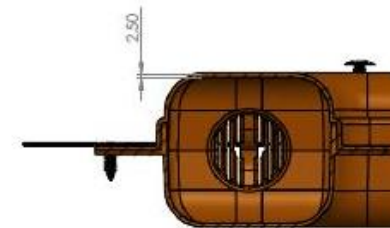

ESQUEMA PROTECTOR GRAPA DE AMARRE CO
CODIGO: FA-AM-36-CO

SECCIÓN A-A
ESCALA 1:2